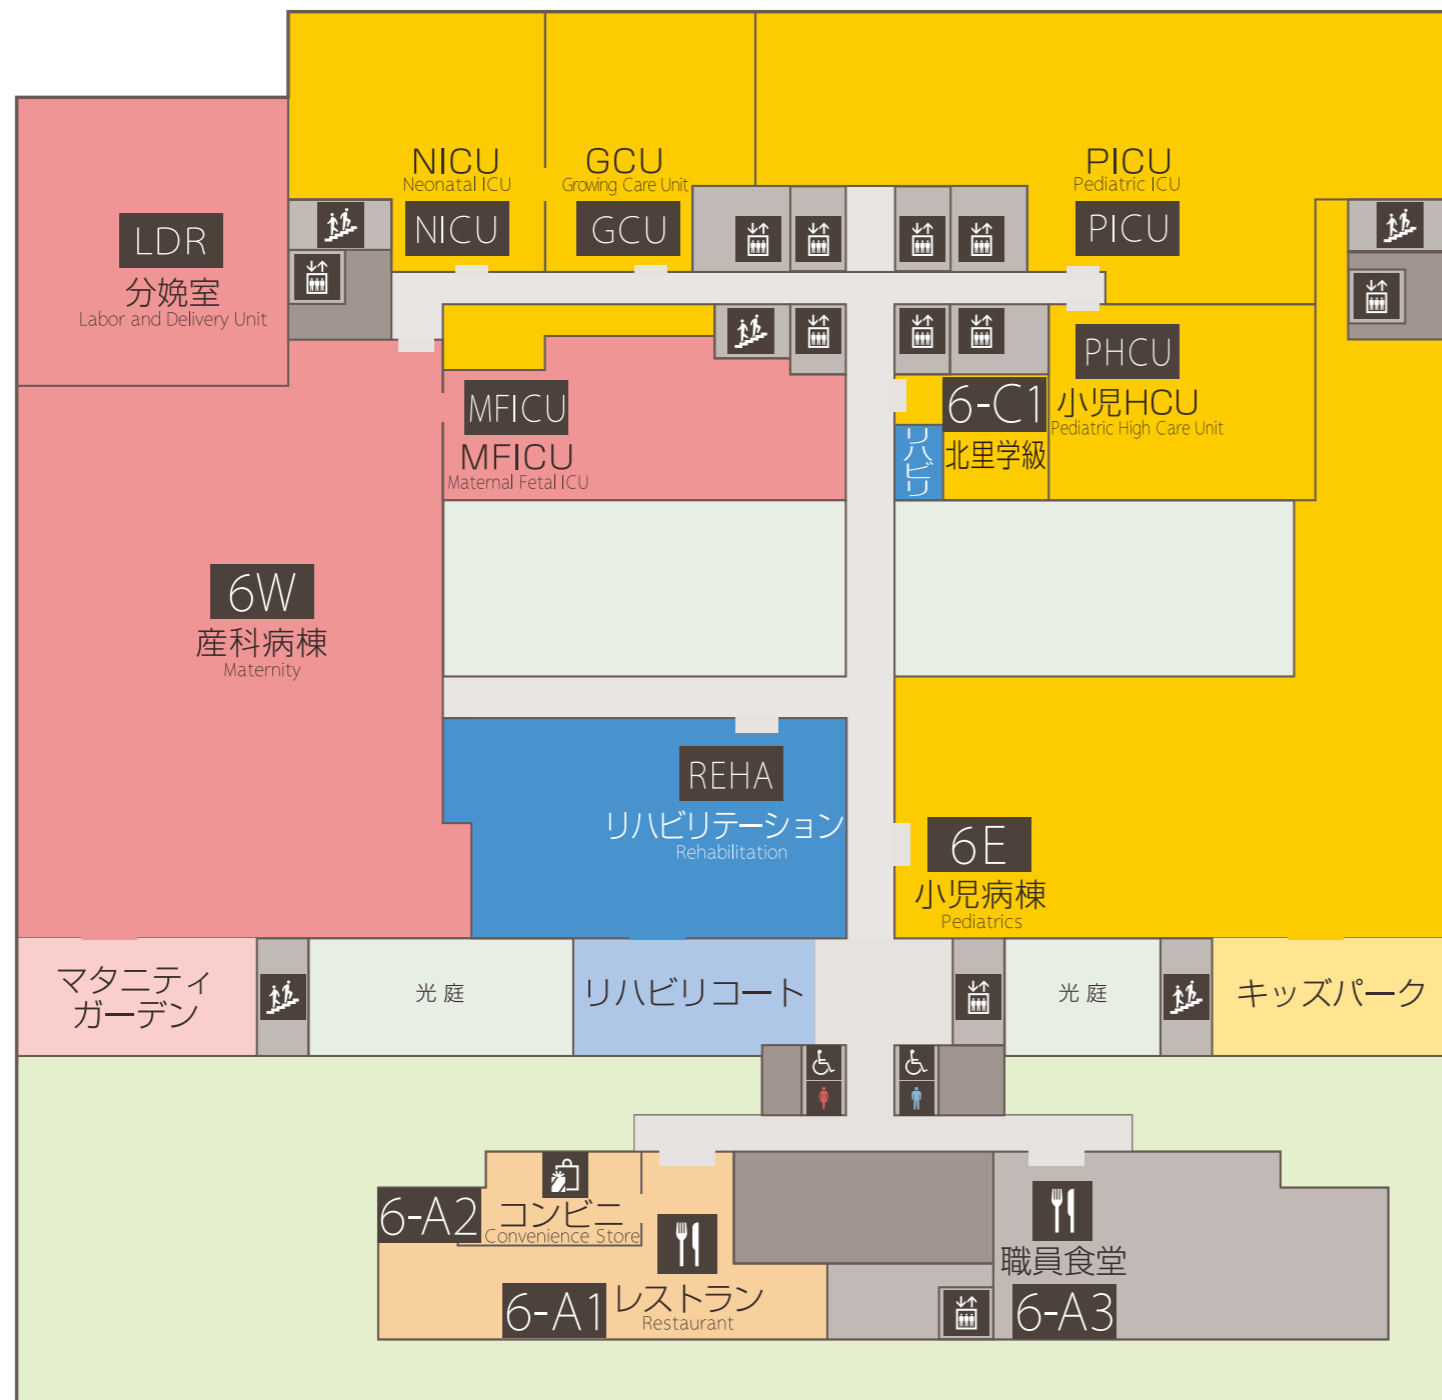

本館
Main building

周産母子成育医療センター

東館
East Building