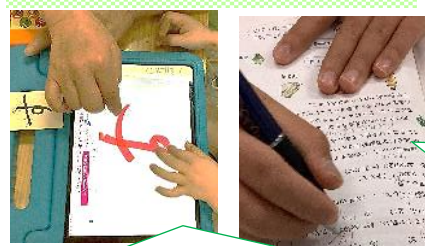

1月の学級の様子

iPadのアプリを使って、ひらがなの練習に初挑戦